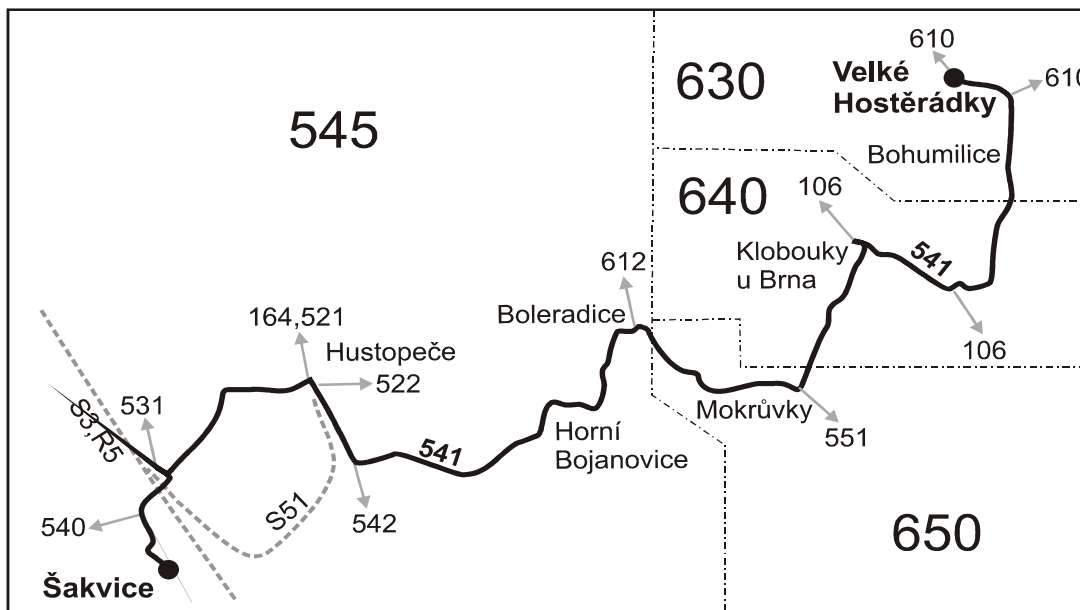

541

Velké Hostěrádky - Klobouky u Brna - Boleradice - Hustopeče - Šakvice (II. část)

Integrovaný dopravní systém Jihomoravského kraje

Informace a podněty: 5 4317 4317, www.idsjmk.cz

Platí od 8.3.2009 do 12.12.2009

Vysvětlivky:

- ⇒ spoje navazující na linku 541
- (z) zastávka celodenně na znamení
- Ⓢ jede v sobotu
- † jede v neděli a ve státem uznávané svátky
- 38** nejede 12.4., 1.5., 8.5., 5.7. a 27.9.

090224

Šťastnou cestu s IDS JMK