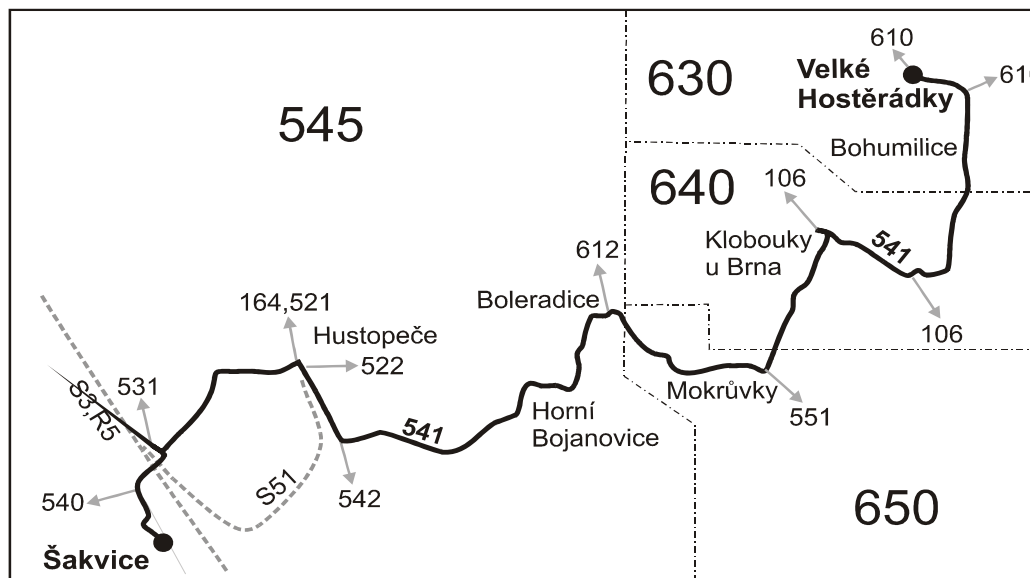

Číslo spoje:		101	103	105	107	109	111
Úsek	Zóna	Zastávka	ⓐ†	ⓐ†	ⓐ†	ⓐ†	ⓐ†
545	Šakvice, ObÚ		7:50		12:40		16:40
	545	Šakvice, horní konec	7:52		12:42		16:42
	545	Šakvice, žel.st.	7:56		12:46		16:46
		⇒ S3 Břeclav	8:03				
		⇒ R5 Moravský Písek			12:59		16:59
		⇒ 540 Mikulov			13:04		17:04
	545	Hustopeče, Mostárna	7:57		12:47		16:47
	545	Hustopeče, Nádražní	8:01		12:51		16:51
	545	Hustopeče, aut.nádr.	8:03	9:31	12:53	14:31	16:53
		⇒ 521 Hrušovany u Brna			12:57		16:57
	545	Hustopeče, strojírny		9:33		14:33	19:33
	545	Hustopeče, farma		9:35		14:35	19:35
	545	Horní Bojanovice, ZD		9:38		14:38	19:38
	545	Horní Bojanovice		9:40		14:40	19:40
	545	Horní Bojanovice, rozc.1.0 (z)		9:42		14:42	19:42
	545	Boleradice		9:44		14:44	19:44
	545	Boleradice, ZD		9:46		14:46	19:46
	545	Boleradice, mlýn (z)		9:47		14:47	19:47
	650	Morkůvky		9:52		14:52	19:52
		⇒ 551 Velké Pavlovice				15:10	
	640	Klobouky u Brna, samota (z)		9:54		14:54	19:54
	640	Klobouky u Brna, ropovod (z)		9:56		14:56	19:56
	640	Klobouky u Brna, Wurmova		9:57		14:57	19:57
	640	Klobouky u Brna, škola		}		}	}
	640	Klobouky u Brna, nám. přij.		9:59		14:59	19:59
		⇒ 109 Brno		10:00		15:00	20:00
		⇒ 109 Hodonín				15:02	
	640	Klobouky u Brna, nám. odj.		10:06		15:06	20:06
	640	Klobouky u Brna, škola		}		}	}
	640	Klobouky u Brna, samoobsluha		10:09		15:09	20:09
	640	Klobouky u Brna, Jihokov		10:10		15:10	20:10
	640	Klobouky u Brna, žel.st.		10:11		15:11	20:11
	640	Krumvíř, sokolovna		10:14		15:14	20:14
	640	Krumvíř, samota Kumstát (z)		10:16		15:16	20:16
	630	Klobouky u Brna, Bohumilice (z)		10:19		15:19	20:19
	630	Klobouky u Brna, Bohumilice, rozc.		10:23		15:23	20:23
	630	Velké Hostěrádky, ObÚ		10:25		15:25	20:25
		⇒ 610 Sokolnice				15:35	

Vysvětlivky:

- ⇒ spoje navazující na linku 541
- (z) zastávka celodenně na znamení
- ⓐ jede v sobotu
- † jede v neděli a ve státem uznávané svátky

090224

Šťastnou cestu s IDS JMK