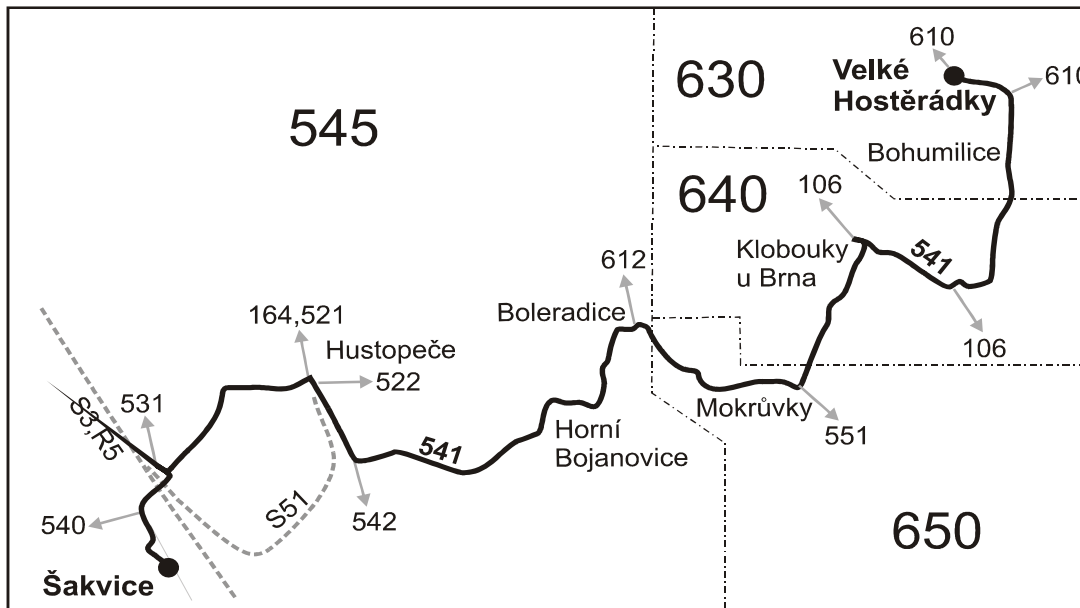

541

Velké Hostěrádky - Klobouky u Brna - Boleradice - Hustopeče - Šakvice (II. část)

Integrovaný dopravní systém Jihomoravského kraje

Informace a podněty: 5 4317 4317, www.idsjmk.cz

Platí od 8.3.2009 do 12.12.2009

Vysvětlivky:

- ⇒ spoje navazující na linku 541
- (z) zastávka celodenně na znamení
- Ⓢ jede v sobotu
- † jede v neděli a ve státem uznávané svátky
- 38** nejede 12.4., 1.5., 8.5., 5.7. a 27.9.

090224

Šťastnou cestu s IDS JMK