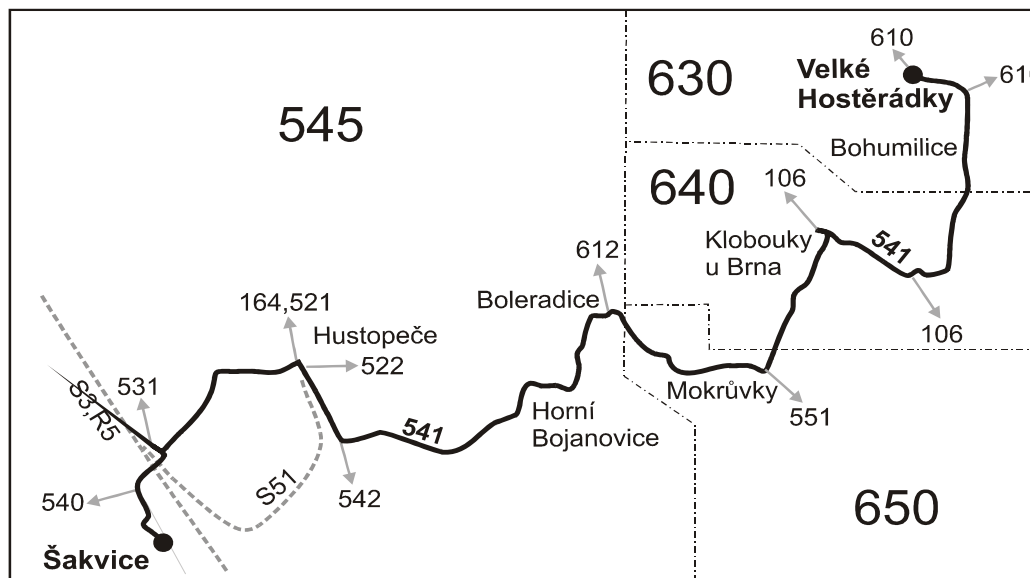

541

Šakvice - Hustopeče - Boleradice - Klobouky u Brna - Velké Hostěrádky (II. část)

Integrovaný dopravní systém Jihomoravského kraje

Informace a podněty: 5 4317 4317, www.idsjmj.cz

Platí od 8.3.2009 do 12.12.2009