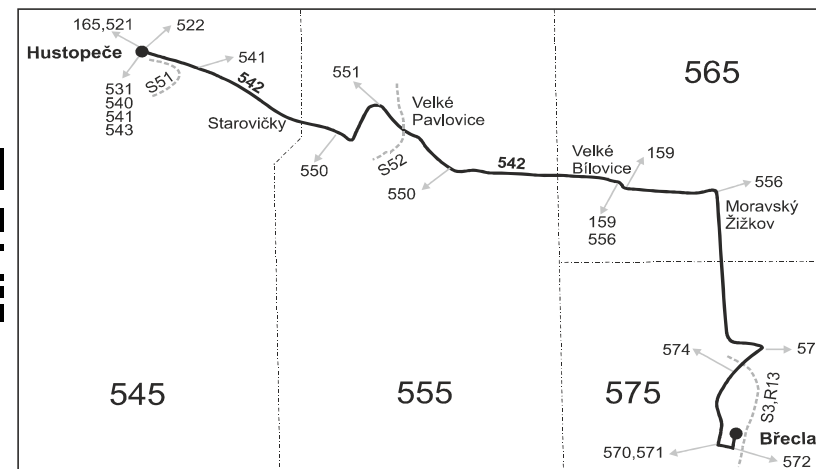

VÝLUKOVÝ JÍZDNÍ ŘÁD (Výluka Velké Pavlovice - Bořetice)

542

Břeclav - Velké Bílovice - Velké Pavlovice - Hustopeče (II. část)

Integrovaný dopravní systém Jihomoravského kraje

Informace a podněty: 5 4317 4317, www.idsjmk.cz

Platí od 10.12.2017 do 8.12.2018

Linka 729542: Přepravu zajišťuje: VYDOS BUS a.s., Jiřího Wolkerova 416/1, 682 01 Vyškov (spoje 201 až 205, 209, 213)

Linka 728542: Přepravu zajišťuje: BORS Břeclav a.s., Bratislavská 26, 690 62 Břeclav (spoje 281, 283)

Vysvětlivky:

- ⇒ spoje navazující na linku 542
- (z) zastávka celodenně na znamení
- Ⓢ spoj s bezbariérově přístupným vozidlem
- Ⓢ jede v sobotu
- † jede v neděli a ve státem uznávané svátky
- 16** nejede 24.12.