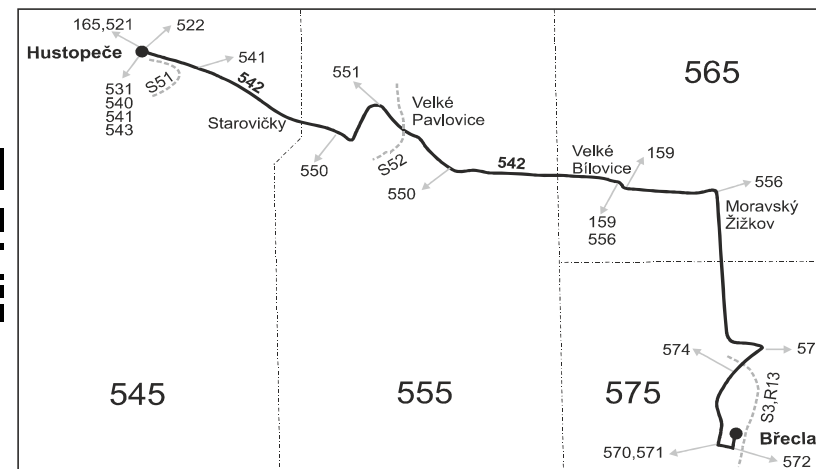

Číslo spoje:		202	204	206	282	210	284	214	
Úsek	Zóna	Zastávka	Ⓢ† ♿	Ⓢ† ♿	Ⓢ† ♿	Ⓢ† ♿	Ⓢ†16 ♿	Ⓢ†16 ♿	
	545	Hustopeče, aut.nádr.			9:53		13:53	15:53	17:53
	545	Hustopeče, strojírny (z)			9:55		13:55	15:55	17:55
	545	Starovičky, průmyslová zóna (z)			9:59		13:59	15:59	17:59
	545	Starovičky			10:01		14:01	16:01	18:01
	555	Zaječí, rozc.1.0 (z)			10:04		14:04	16:04	18:04
	555	Velké Pavlovice, aut.nádr.	4:58	8:08	10:08	12:08	14:08	16:08	18:08
		⇒ 551 Bořetice, Klobouky u B.			10:09		14:09	16:09	18:09
	555	Rakvice, Trkmanský dvůr (z)	5:04	8:14	10:14	12:14	14:14	16:14	18:14
	565	Velké Bílovice, Svárov	5:08	8:18	10:18	12:18	14:18	16:18	18:18
	565	Velké Bílovice, aut.nádr.	5:10	8:20	10:20	12:20	14:20	16:20	18:20
		⇒ 556 Podivín		8:33		12:33	14:33		18:33
	565	Velké Bílovice, kovárna	5:12	8:22	10:22	12:22	14:22	16:22	18:22
	565	Velké Bílovice, na konci (z)	5:13	8:23	10:23	12:23	14:23	16:23	18:23
	565	Moravský Žižkov, Bílovska	5:16	8:26	10:26	12:26	14:26	16:26	18:26
	565	Moravský Žižkov, křiž.	5:17	8:27	10:27	12:27	14:27	16:27	18:27
	565	Moravský Žižkov, Benátky	5:18	8:28	10:28	12:28	14:28	16:28	18:28
	565	Moravský Žižkov, Prechov dvůr (z)	5:20	8:30	10:30	12:30	14:30	16:30	18:30
	575	Břeclav, St.Břeclav, křiž.Ladná	5:28	8:38	10:38	12:38	14:38	16:38	18:38
	575	Břeclav, Stará Břeclav, Skopalíkova	5:29	8:39	10:39	12:39	14:39	16:39	18:39
	575	Břeclav, cukrovar	5:31	8:41	10:41	12:41	14:41	16:41	18:41
	575	Břeclav, nám.TGM MěÚ	5:33	8:43	10:43	12:43	14:43	16:43	18:43
	575	Břeclav, aut.nádr.	5:36	8:46	10:46	12:46	14:46	16:46	18:46
		⇒ 572 Lanžhot, Hodonín			10:48	12:48	14:48	16:48	18:48
	575	Břeclav, BORS (z)	5:37						
	575	Břeclav, Pohansko rozc.	5:38						
	575	Břeclav, Gumotex	5:40						

Vysvětlivky:

- ⇒ spoje navazující na linku 542
- (z) zastávka celodenně na znamení
- ♿ spoj s bezbariérově přístupným vozidlem
- Ⓢ jede v sobotu
- † jede v neděli a ve státem uznávané svátky
- **16** nejede 24.12.

Vzhledem ke stavebnímu stavu zastávek nelze garantovat bezbariérový nástup do a výstup z vozidla na všech zastávkách.

Šťastnou cestu s IDS JMK